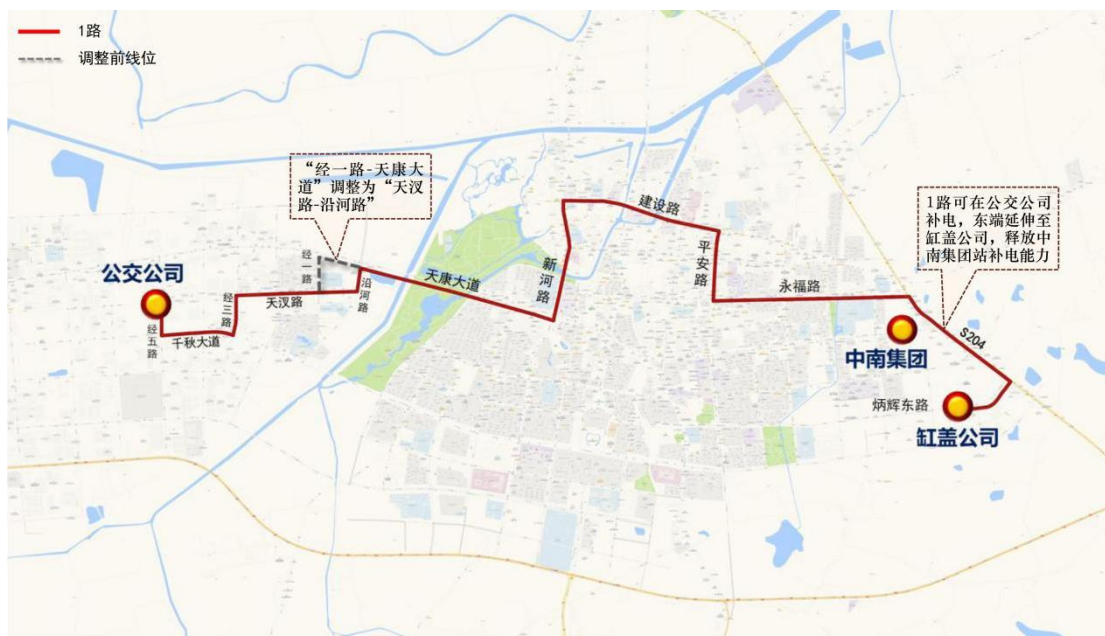

## 附件 1

### 一、优化调整线路

1、1路：优化后线路走向：缸盖公司（始发站）→华盛控股→第三小学→天长中学→园丁新村→香樟苑→永福嘉园→苏果超市→东门医院→千秋时代广场→唐城→实验中学→宝庆银楼→第四小学→进一村大酒店→天发广场西门→炳辉中学→公安局→红草湖湿地公园→千秋社区卫生服务中心→西湖小学→西湖社区→高新技术服务中心→炳辉派出所→鑫国仪表→泽创科技→公交公司（终点站）。

【黑色虚线为线路调整后不再途经的部分（中南集团、查报站站点不再停靠），增设缸盖公司、华盛控股、第三小学、千秋社区卫生服务中心站，其余途经站点均予以停靠。】

## 附件 1

库 → 城关交管站 → 天叶集团 → 汽运驾校 → 农委 → 荷花塘市场 → 武装部家属区 → 商都 → 第四小学 → 进一村大酒店 → 天发广场西门 → 烈士陵园 → 城市书房 → 城南小学西门 → 千禧佳福西门 → 吾悦广场西门 → 中医院 → 同心小学 → 千秋府南苑（终点站）。

【黑色虚线为线路调整后不再途经的部分（全民健身中心、荣誉国际酒店、吾悦广场东门、天一阳光城西门、天一阳光城、市民广场、中地国际、上城风景、天康医院、客运中心站点不再停靠），增设千秋府南苑站，其余途经站点均予以停靠。】

## 附件 1

5、6路：优化后线路走向：中南集团（始发站）→文峰名苑/第三小学→天长中学→园丁新村→万寿中路→玉雕厂→天佳路（万家福菜市场）→天佳路（天康庄苑）→妇产医院→天润城→千秋医院→徽商银行→新世纪豪园东苑→中地国际城→市民广场→天一阳光城→吾悦广场东门→荣誉国际酒店→荣誉国宾府→中医院→七里庄园→千秋小学→天弘御景→中南幼儿园（终点站）。

【黑色虚线为线路调整后不再途经的部分（中南广告公司、啤酒厂家属区、安泰馨苑、天长地久酒业、第三中学、文峰服饰、苏果超市、交通局、中南旅游公司站点不再停靠），增设园丁新村、万寿中路、万家福菜市场、天康庄苑、天一阳光城、吾悦广场东门、荣誉国际酒店、荣誉国宾府、中医院、七里庄园、千秋小学、天弘御景站，其余途经站点均予以停靠。】